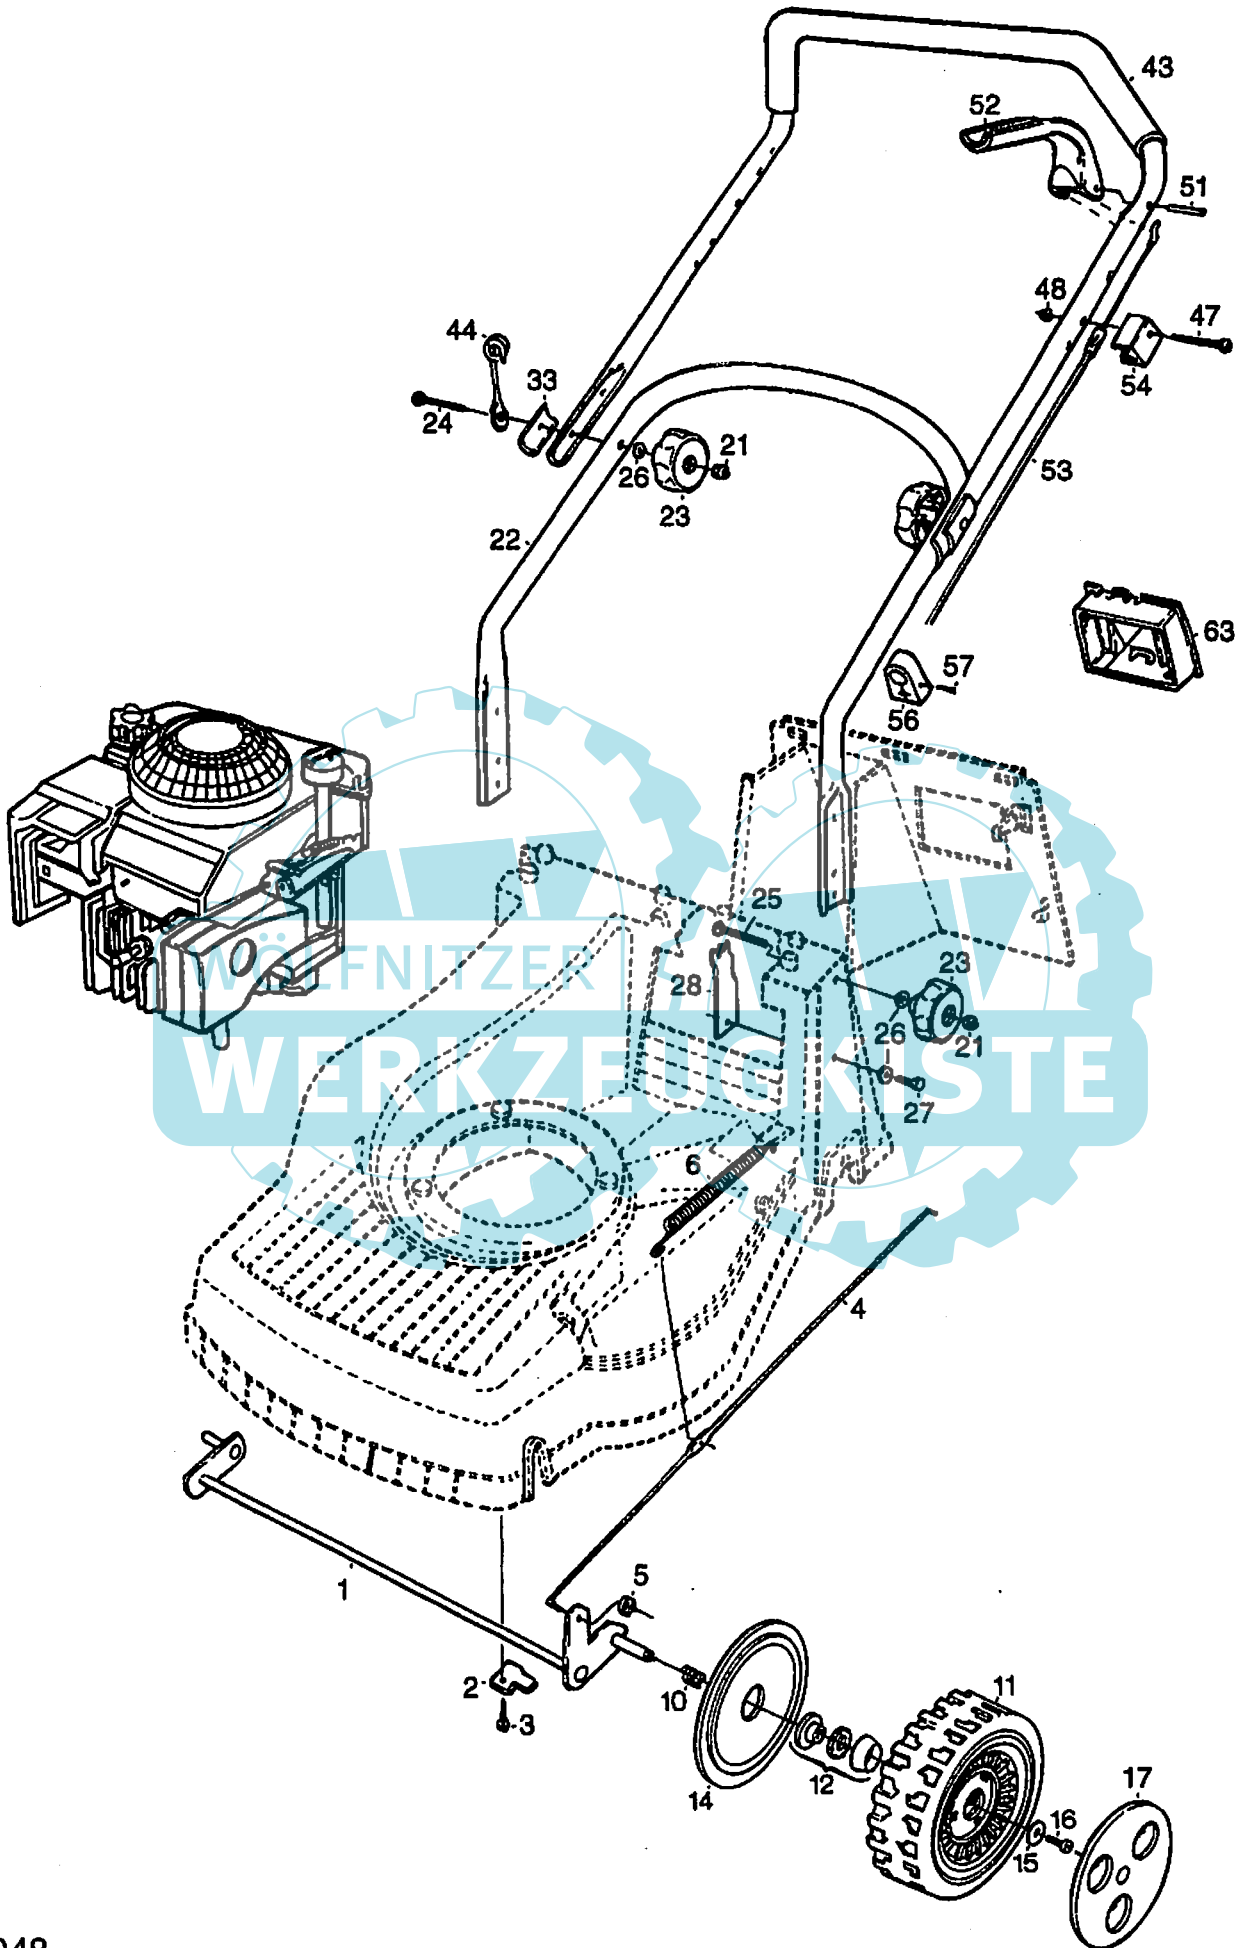

B047

Ausgabe Issue		Bild Nr. Picture No		VARIOLUX 55 BCA ALU CHASSIE	VARIOLUX 55 BCA ALU CHASSIS	Seite Page		
2001-1		B047				38		
Pos. Fig.	Anzahl/Quantity			Artikel Nr. Part No	Bezeichnung	Description	Satz Kit	Anmerkung Notes
	9690							
	1			1111-3038-01	Messer.....	Blade.....		
	2			9987-5251-12	Schraube.....	Screw.....		
	3			9696-0011-01	Scheibe.....	Washer.....		
X	4			1111-1408-02	Messerhalterung.....	Blade holder.....		
	5			9600-0014-00	Keil.....	Key.....		
X	8			1111-3020-14	Chassie-rot.....	Chassis-red.....		
	9			1111-2793-02	Klappebefestig.-schw.....	Flap attachm.-black.....		
	10	6		9947-0616-16	Schraube.....	Screw.....		
	11			1111-2792-01	Feder.....	Spring.....		
	12			1111-3283-02	Klappe-schwarz.....	Flap-black.....		
X	15			1111-3335-01	Hintere Halterung.....	Rear attachment.....		
	16			1111-3236-01	Halterung-links.....	Attachment-l.h.....		
	17			1111-3237-01	Halterung-rechts.....	Attachment-r.h.....		
	18	4		9836-9520-12	Schraube.....	Screw.....		
	19			9838-9522-12	Schraube.....	Screw.....		
	22	3		9955-3732-12	Schraube.....	Screw.....		
	25			1111-2840-02	Grassamler-Oberteil.....	Top collector-black.....		
	26			1111-2764-01	Deckel.....	Cover.....		
	27			1111-2844-01	Grasbehälter.....	Collecting bag.....		
	28			1111-2843-01	Drahtbügel.....	Wire clamp.....		
	29	2		9699-0100-02	Scheibe.....	Washer.....		
	30	2		9838-9522-12	Schraube.....	Screw.....		
X	35			1111-3333-02	Mulcherpropfen.....	Mulch plug.....		